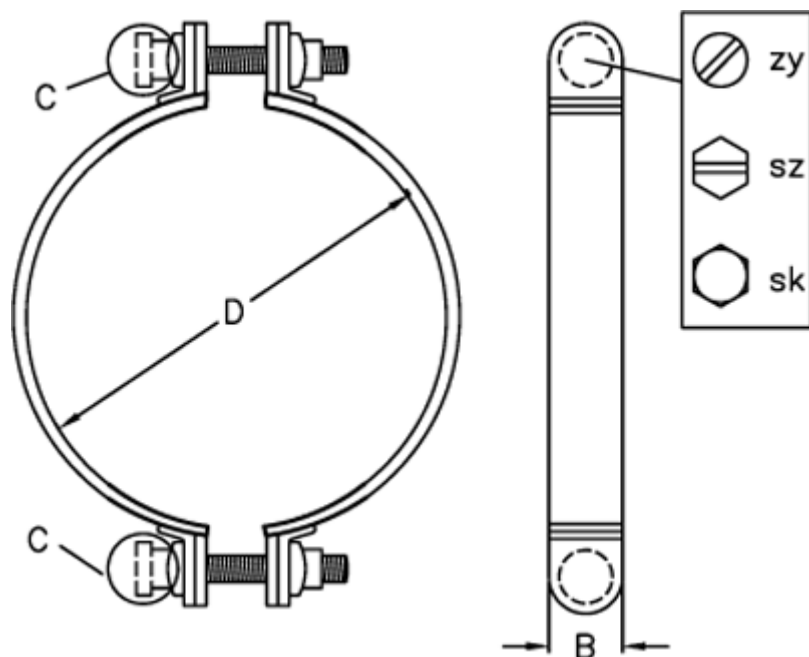

Varenummer: 021510000442

Beskrivelse: Norma spændebånd 2-delt SP 442/20 SZ

Mål

Bredde B = 20
C (Skruetype) = SZ
Diameter D = 442